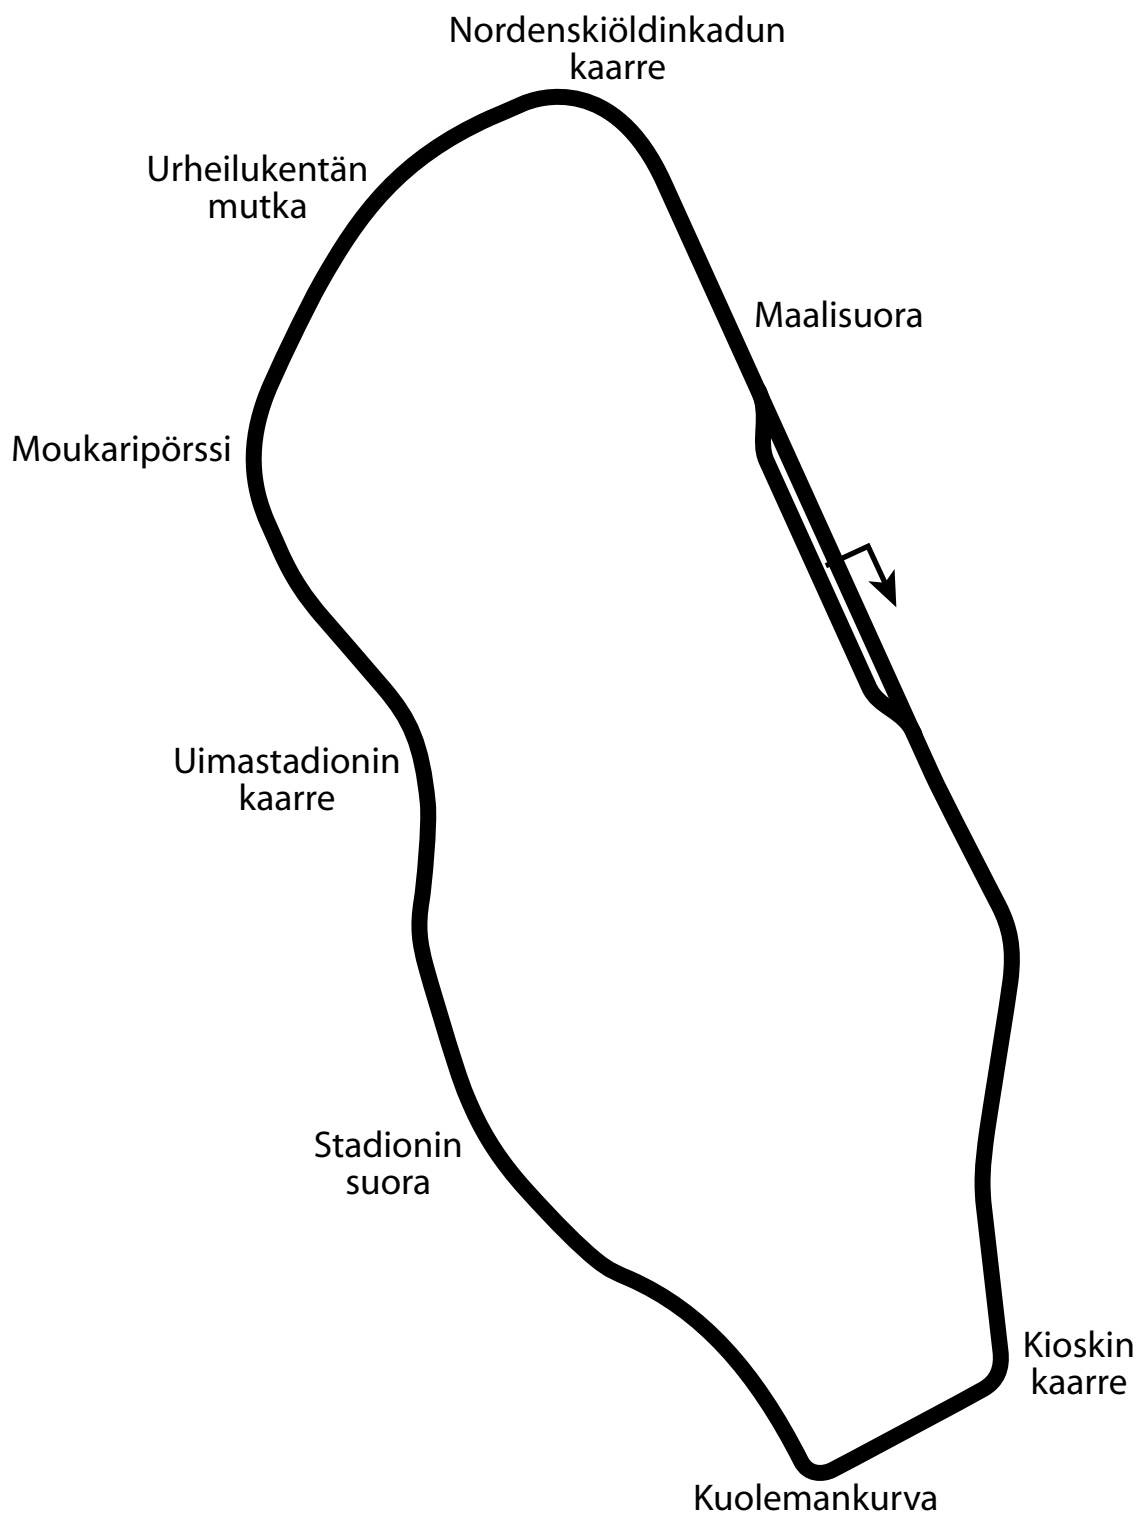

Eläintarharata

1.24 miles
2.00 km
10 turns

eltsu